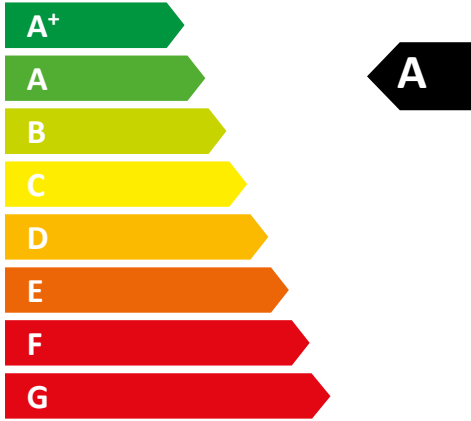

ENERG Y IJA
енергия · ενέργεια IE IA

STIEBEL ELTRON

LTM TL 1230 Set
W/6 sensor

ENERGIA · ЕНЕРГИЯ · ΕΝΕΡΓΕΙΑ · ENERGIJA · ENERGY · ENERGIE · ENERGI

2016

1254/2014

**Produktdatenblatt: Wohnraumlüftungsgeräte nach Verordnung (EU) Nr. 1254/2014 |
1253/2014**

LTM TL 1230 Set W/6

190816

Hersteller

STIEBEL ELTRON

Energieeffizienzklasse bei durchschnittlichen
Klimaverhältnissen für zentrale Bedarfssteuerung

A